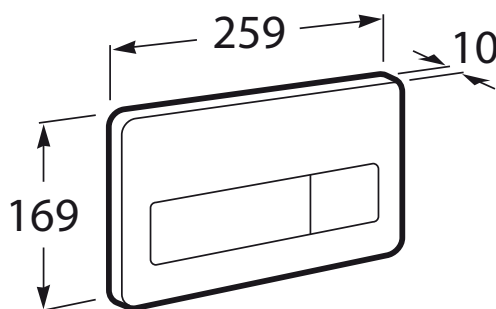

IN-WALL

PL3 PRO DUAL (ONE) - Placa de accionamiento antivandálica de acero inoxidable con descarga dual

PVPR (IVA INCLUIDO)

264,99 €

DIBUJOS TÉCNICOS

CARACTERÍSTICAS

PL3 PRO DUAL (ONE) - Placa de accionamiento antivandálica de acero inoxidable con descarga dual para sistemas de instalación "ONE" de Roca. Activación frontal. Sin necesidad de utilizar herramientas para la instalación.

Número de pulsadores: 2

COMPATIBLE

DUPLO WC ONE
FREESTANDING - Bastidor
con cisterna autoportante
de doble descarga para
inodoro suspendido. Codo
de 90 ° / 110 °

890077020

DUPLO WC ONE
COMPACT - Bastidor con
cisterna compacta
empotrable de doble
descarga para inodoro
suspendido. Codo de 90 ° /
110 °

890073020

DUPLO WC ONE - Bastidor
con cisterna compacta
empotrable de doble
descarga para inodoro
suspendido. Codo de 90 ° /
110 °

890070020

Kit de adaptación para
placas de accionamiento
(PL3 / PL5)

890064010